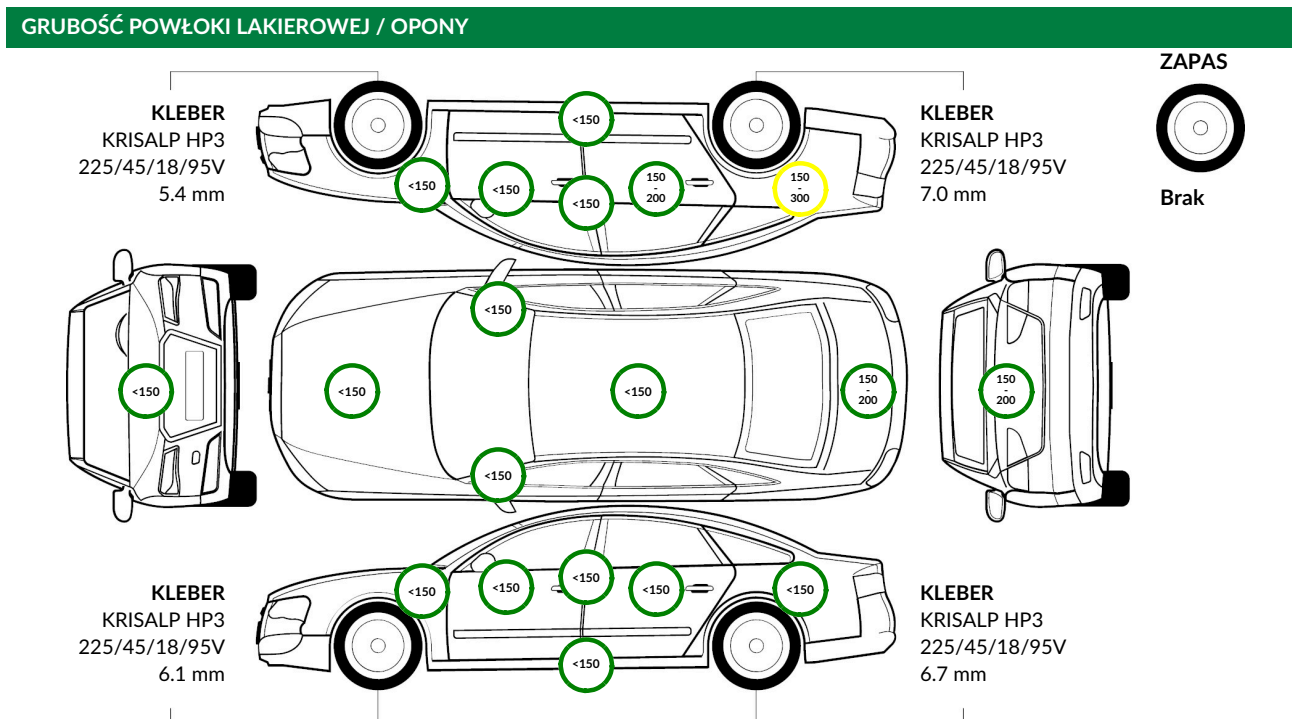

RAPORT Z OGŁĘDZIN POJAZDU

Numer raportu	294000/1/25-147104	Data raportu	14-01-2025
Rzeczoznawca	Mateusz Wasilewski (NEW), DEKRA Polska - współpraca O/Warszawa	Data oględzin	13-01-2025
Nr zlecenia	ALD/ARS/01343/25/01/08	Miejsce oględzin	Fabrycza 3, 05-119 Łąjski

DANE POJAZDU	
VIN:	TMBAR7NX6LY020574
Nr rej.:	WF0739V
Marka, Model:	SKODA Octavia IV 20-
Typ, wersja:	Octavia 1.5 TSI ACT Style
Silnik(rodz./poj./moc):	benz./1498 ccm/110 kW
Nadwozie:	hatchback
Stan licznika:	92 899 km
Data 1. rej.:	19-10-2020
Rok produkcji:	2020 (wg dokumentów)
Data nast. bad. techn.:	05-10-2025
Lakier:	szary/METALIK
Skrzynia biegów:	manualna

DOKUMENTY I AKCESORIA
[DOKUMENTY REJ.] - POLISA UBEZP. - Nie., KLUCZYKI - TAK 2, TABLICE REJESTRACYJNE - TAK 2, DOWÓD REJESTRACYJNY - TAK, KARTA POJAZDU - NIE