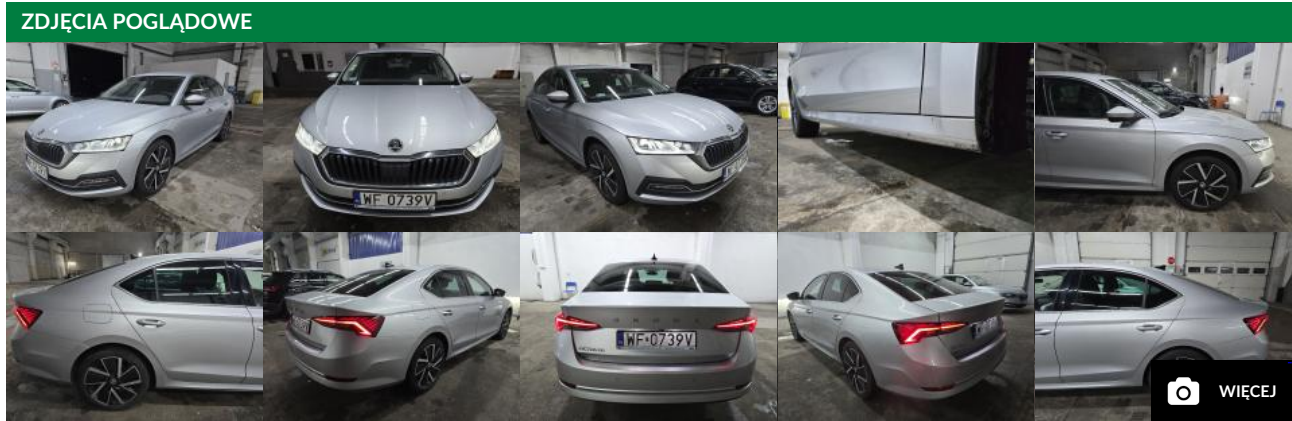

RAPORT Z OGŁĘDZIN POJAZDU

Numer raportu	294000/1/25-147104	Data raportu	14-01-2025
Rzeczoznawca	Mateusz Wasilewski (NEW), DEKRA Polska - współpraca O/Warszawa	Data oględzin	13-01-2025
Nr zlecenia	ALD/ARS/01343/25/01/08	Miejsce oględzin	Fabrycza 3, 05-119 Łąjski

DANE POJAZDU	
VIN:	TMBAR7NX6LY020574
Nr rej.:	WF0739V
Marka, Model:	SKODA Octavia IV 20-
Typ, wersja:	Octavia 1.5 TSI ACT Style
Silnik(rodz./poj./moc):	benz./1498 ccm/110 kW
Nadwozie:	hatchback
Stan licznika:	92 899 km
Data 1. rej.:	19-10-2020
Rok produkcji:	2020 (wg dokumentów)
Data nast. bad. techn.:	05-10-2025
Lakier:	szary/METALIK
Skrzynia biegów:	manualna

DOKUMENTY I AKCESORIA
[DOKUMENTY REJ.] - POLISA UBEZP. - Nie., KLUCZYKI - TAK 2, TABLICE REJESTRACYJNE - TAK 2, DOWÓD REJESTRACYJNY - TAK, KARTA POJAZDU - NIE

WYPOSAŻENIE

Bluetooth - Care Connect - 1 rok, usługa Infotainment Online na 1 rok - Chromowana listwa na przednim zderzaku - Czujniki odległości przy parkowaniu - przód i tył z MANOEUVRE ASSIST - DAB+ - cyfrowy odbiór stacji radiowych - DRIVER ALERT - funkcja wykrywania zmęczenia kierowcy - Dekor STYLE - Dezaktywacja poduszki bezpieczeństwa pasażera z przodu - ESP z ABS, EBD, MSR, ASR, EDL, HBA, DSR, RBS, ESBS, TSA, XDS+ - Elektryczne podnoszenie szyb, przód - Elektryczne podnoszenie szyb, tył - Felgi aluminiowe 18 VEGA AERO, czarne 7J z ogumieniem - Fotele przednie z funkcją podgrzewania - Fotele przednie z regulacją wysokości i lędźwiową - Front Assist - kontrola odstępów z funkcją awaryjnego hamowania - Funkcja SmartLink+ - Gniazdo 12V w bagażniku - Głośniki - 8 sztuk - Haczyki na torby - Hamulec antykolizyjny - multicollision brake - Hamulec postojowy, elektromechaniczny - Hill Hold Control - wspomaganie ruszania pod wzniesieniem - KESSEY FULL - bezkluczykowy system obsługi samochodu - Kamera cofania - Kierownica 2-ramienna skórzana, wielofunkcyjna - Klimatyzacja dwustrefowa automatyczna Climatronic - Kurtyny powietrzne - LIGHT AND RAIN ASSIST - czujnik zmierzchu i deszczu - Lakier uni - Lane Assist - asystent zmiany pasa ruchu - Lusterka boczne elektrycznie składane i podgrzewane, aut. przyciemniające się lust. po str. kierowcy - Lusterka boczne i klamki drzwi w kolorze nadwozia - Lusterko wsteczne ściemniające się automatycznie z czujnikiem wilgotności - Nawigacja COLUMBUS (10", 2 gniazda USB-C (ładowanie i transfer danych), radio internetowe - Oświetlenie bagażnika - Pakiet CHROM - chromowana listwa wokół krawędzi okien bocznych - Pakiet Dekor "Piano Black" - Poduszki powietrzne 6 sztuk (czołowe kierowcy i pasażera, boczne - przód, kurtyny powietrzne) - Podłokietnik z przodu - Popielniczka z przodu i z tyłu - Ramka grilla chromowana - Reflektory główne LED Top Matrix - Relingi dachowe w kolorze srebrnym - Schowek na okulary - Skrobaczka do szyb w pokrywie wlewu paliwa - SunSet - przyciemniane tylne szyby boczne i szyba pokrywy bagażnika - System kontroli ciśnienia w oponach TPM - Tapicerka materiałowa - Tempomat z ogranicznikiem prędkości - Tylne kanapa składana i dzielona - Uchwyty ISOFIX na zewnętrznych miejscach kanapy - VIRTUAL COCKPIT - cyfrowy zestaw wskaźników - Zamek centralny zdalnie sterowany - Zestaw do naprawy przebitej opony - Zestaw siatek w bagażniku - Światła przeciwmgielne, przyciemniane z funkcją doświetlania zakrętów - Felgi aluminiowe 18 PERSEUS 7.5J, antracytowe z ogumieniem - KESSEY FULL - bezkluczykowy system obsługi samochodu z alarmem (z funkcją SAFE) - Koto zapasowe dojazdowe 16", podnośnik, klucz - Lakier metalik - Pakiet Selection